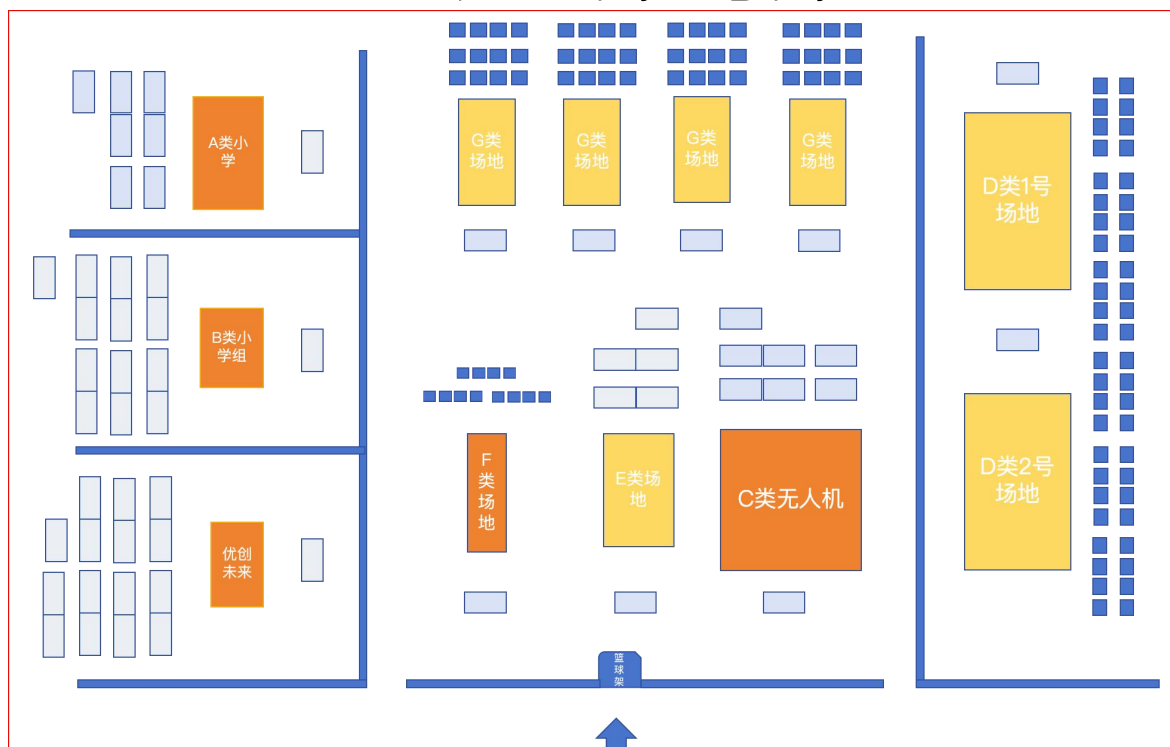

1、裁判会议、领队会议

4 月 12 日 14:00 于亳州十八中至真厅召开裁判会，15:00 召开县区级领队会，领取比赛物料，公布各组竞赛细节。

2、场地安排

比赛地点:亳州市第十八中学体育馆（亳州市南部新区养生大道 1 号），请参赛选手按照活动指南上参赛时间上和场地编号示意图，有序进场。

3、竞赛安排

参赛选手着参赛服进入比赛场地，实行封闭管理，按照参赛项目在对对应赛项区域内活动，竞赛时间见日程安排表。

比赛具体地点:亳州市第十八中学（亳州市南部新区养生大道1号）

2025年亳州市师生信息素养提升实践活动暨 首届人工智能教育创新大赛 赛场分布图示意图

参赛队员从体育馆西门进入

4月13日上午比赛场馆布置图

参赛队员从体育馆西门进入

4月13日下午比赛场馆布置图

2025 年亳州市师生信息素养提升实践活动暨 首届人工智能教育创新大赛通用附则

1、每一位参加竞赛项目的学生和指导教师都应仔细阅读竞赛规则和本附则，了解其含义并严格遵守。