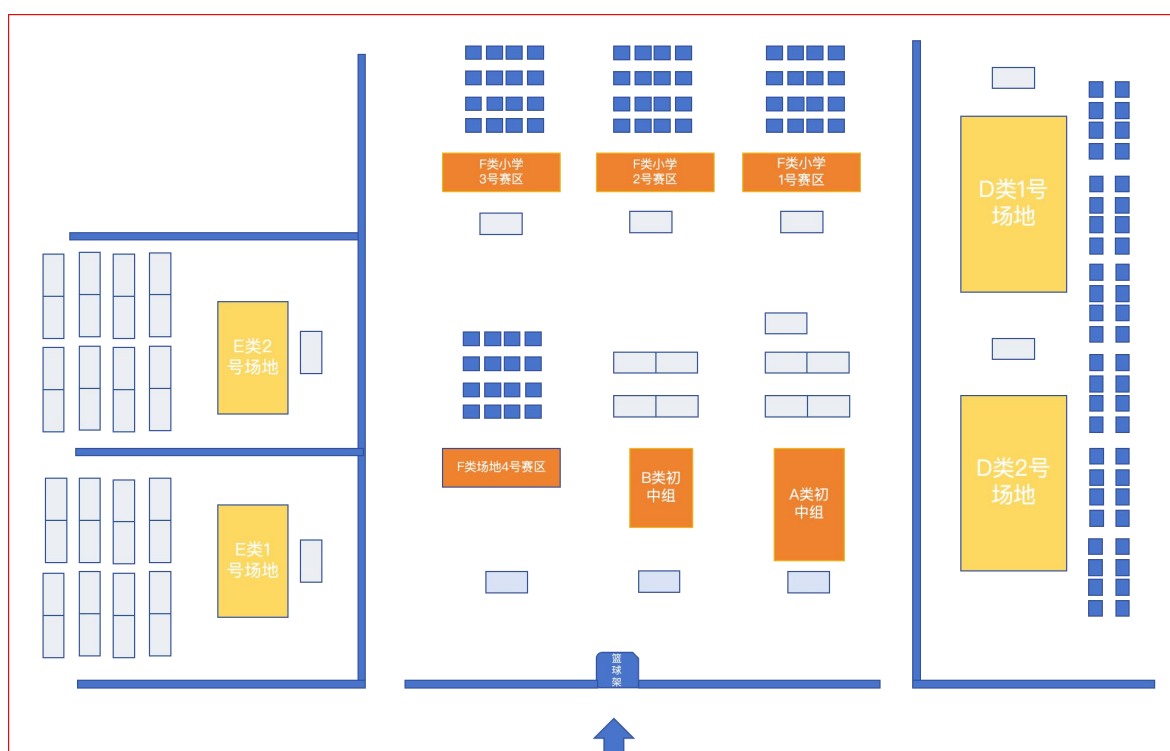

比赛具体地点:亳州市第十八中学（亳州市南部新区养生大道1号）

2025年亳州市师生信息素养提升实践活动暨 首届人工智能教育创新大赛 赛场分布图示意图

参赛队员从体育馆西门进入

4月13日上午比赛场馆布置图

参赛队员从体育馆西门进入

4月13日下午比赛场馆布置图

2025 年亳州市师生信息素养提升实践活动暨 首届人工智能教育创新大赛通用附则

1、每一位参加竞赛项目的学生和指导教师都应仔细阅读竞赛规则和本附则，了解其含义并严格遵守。